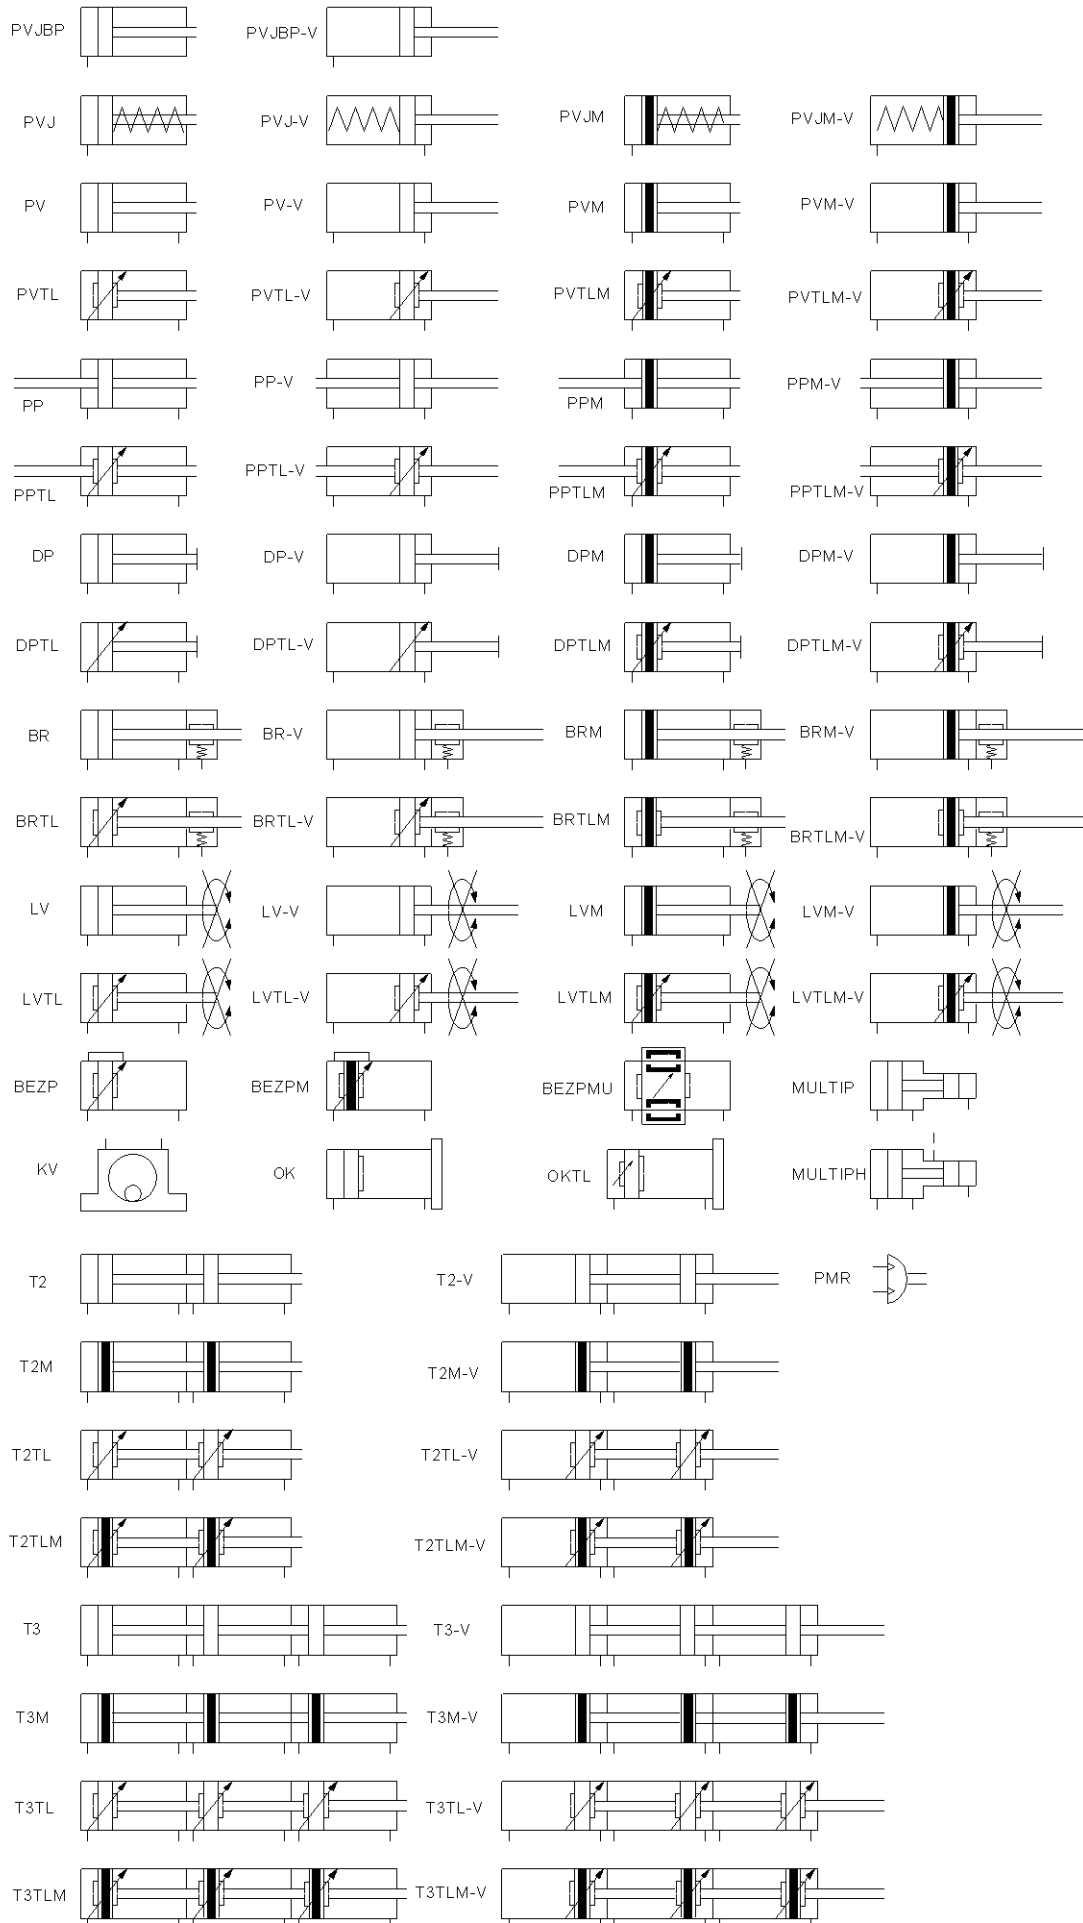

# List of schematic symbols

**STRÁNSKÝ A PETRŽÍK**  
PNEUMATICKÉ VÁLCE SPOL. S R.O.

# List of schematic symbols